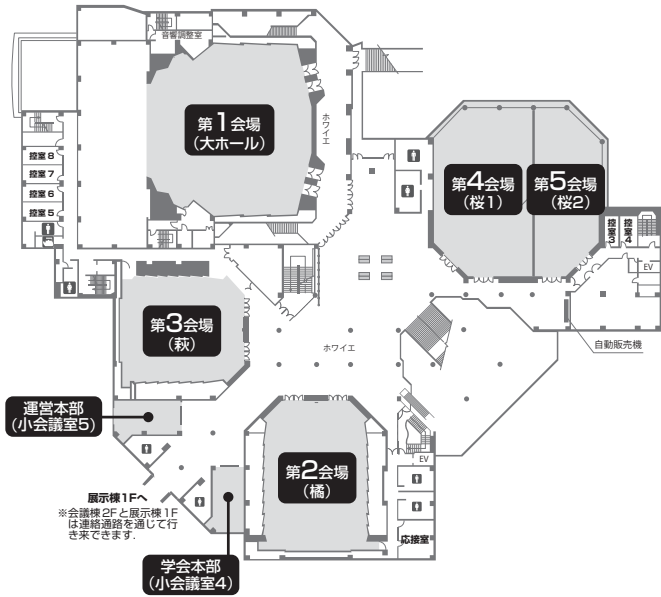

仙台国際センター 展示棟・会議棟

展示棟

1F

会議棟

1F

仙台国際センター 展示棟・会議棟

会議棟

2F

会議棟

3F

川内萩ホール

2F